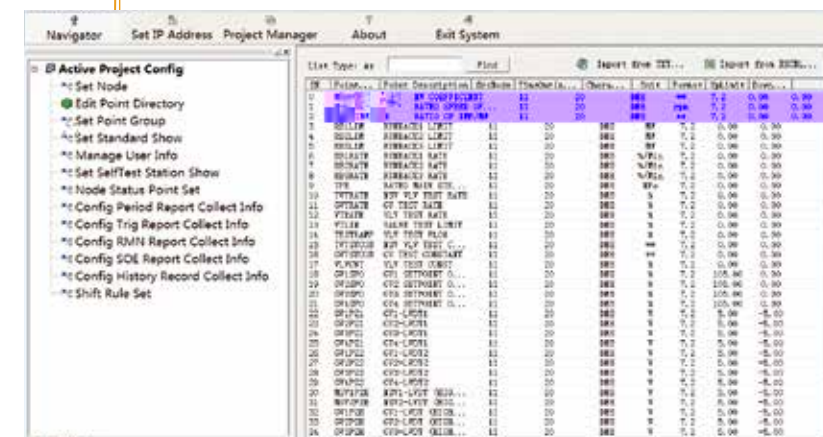

### 4.2.1 xHMI人机界面可视化图形组态软件

实时数据库接口 对实时数据库进行管理。

(1) 方便灵活的系统配置

(2) 丰富的图像生成

(3) 生动美观的图标显示

► 浏览器方式显示画面

► 视频信号监控显示画面

► 生产过程显示画面（例1）