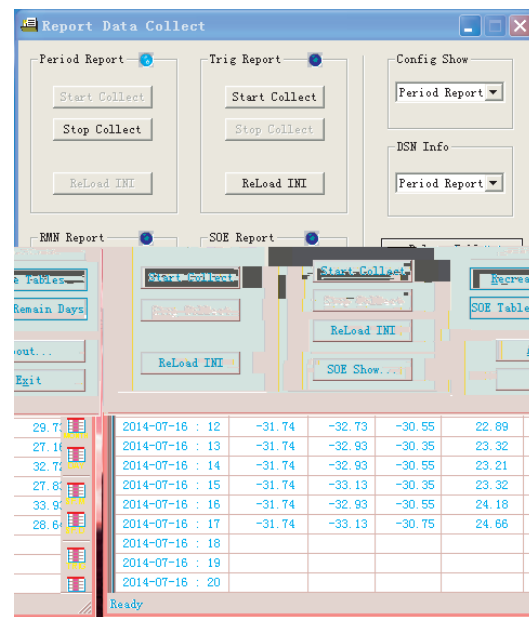

### 4.2.1 xHMI人机界面可视化图形组态软件

实时数据库接口 对实时数据库进行管理。

(1) 方便灵活的系统配置

(2) 丰富的图像生成

(3) 生动美观的图标显示

► 浏览器方式显示画面

► 视频信号监控显示画面

► 生产过程显示画面（例1）

► 生产过程显示画面（例2）

(4) 强大的在线自检诊断工具

4.2.2 xCU控制策略图形组态软件

XDC800 xCU  
XDC800 × 00CŞÄ

(5) 灵活多样的报表数据收集与显示