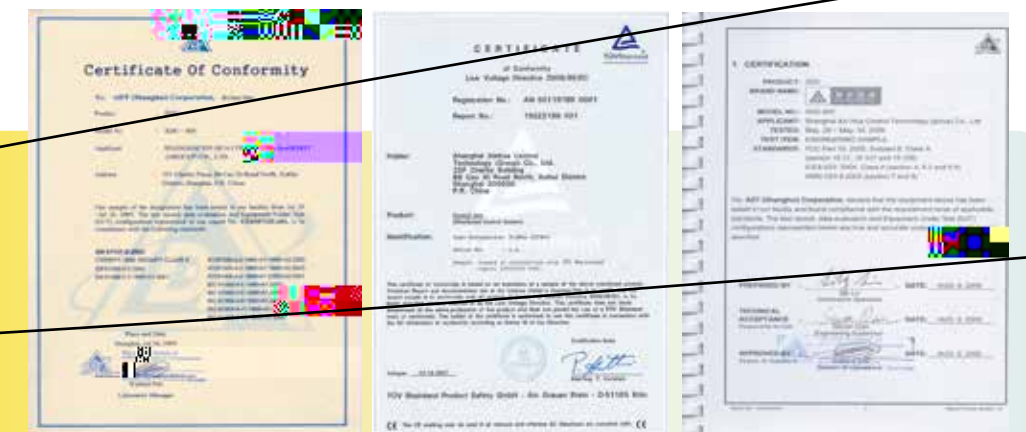

1.3 XDC800新

高性能控制器XCU

运行环境

可靠性

智能化本地I/O模块

00的国际标准认证

I/O模块

1.4 XDC800的主要性能指标

冗余的通讯网络

人机接口与界面

系统开放性和扩