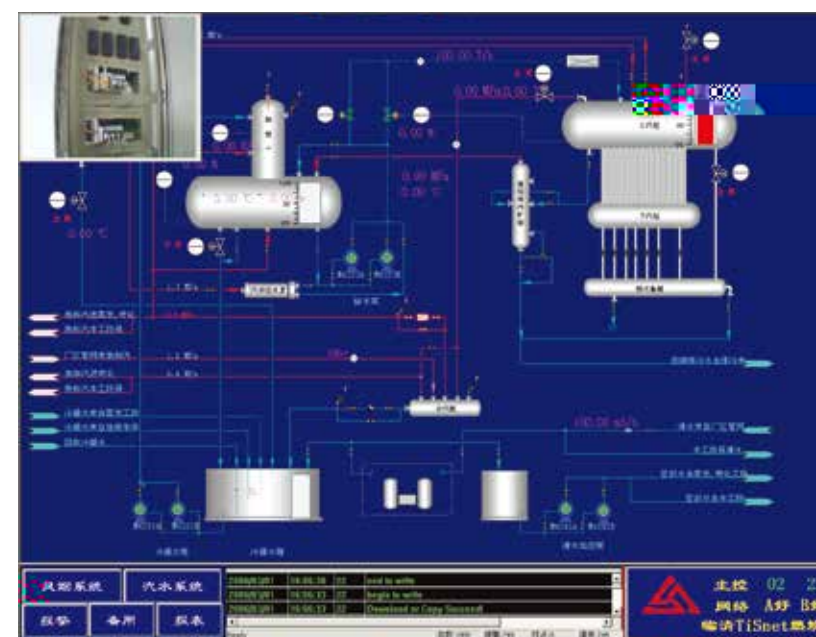

### 4.2.1 xHMI人机界面可视化图形组态软件

实时数据库接口 对实时数据库进行管理。

(1) 方便灵活的系统配置

(2) 丰富的图像生成

(3) 生动美观的图标显示

► 浏览器方式显示画面

► 视频信号监控显示画面

► 生产过程显示画面（例1）