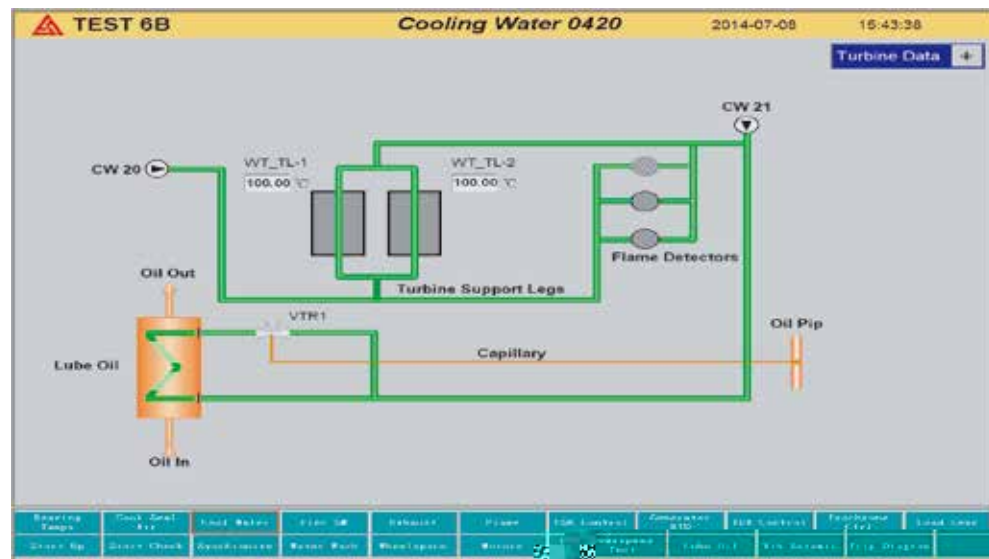

### 4.2.1 xHMI人机界面可视化图形组态软件

实时数据库接口 对实时数据库进行管理。

(1) 方便灵活的系统配置

(2) 丰富的图像生成

(3) 生动美观的图标显示

► 浏览器方式显示画面

► 视频信号监控显示画面

► 生产过程显示画面（例1）