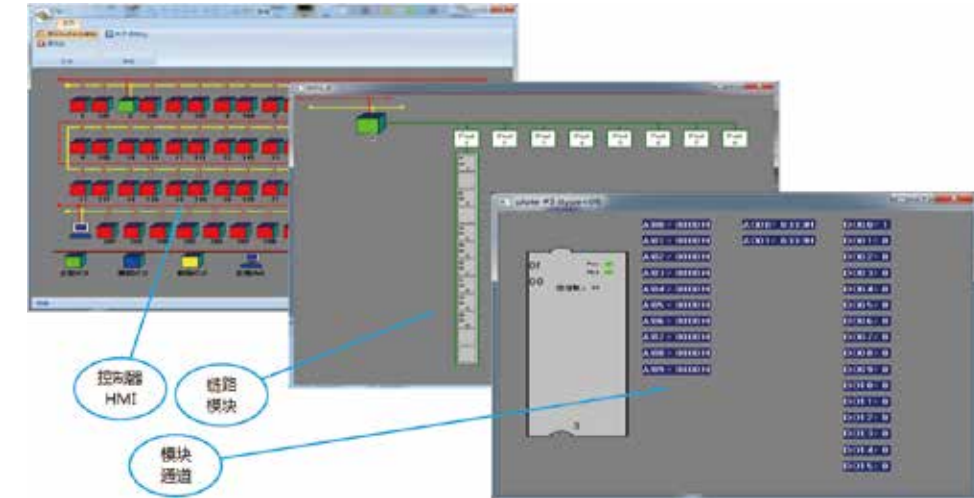

### ■ 主控界面

- 
- 
- 

### ■ 系统配置信息

- 
- 

■ 逻辑组态

- ▶
- ▶
- ▶

■ 自检程序

- ▶

■ 态点目录监视器

- ▶
- ▶
- ▶