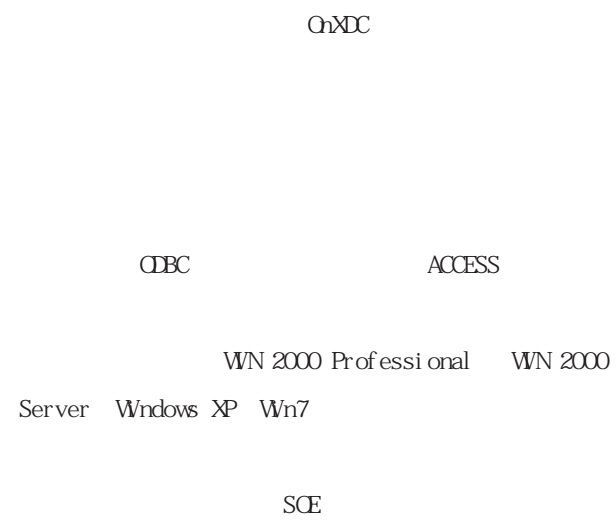

### 4.2.1 xHMI人机界面可视化图形组态软件

实时数据库接口 对实时数据库进行管理。

(1) 方便灵活的系统配置

(2) 丰富的图像生成

(3) 生动美观的图标显示

► 浏览器方式显示画面

► 视频信号监控显示画面

► 生产过程显示画面（例1）

► 生产过程显示画面（例2）

(4) 强大的在线自检诊断工具

4.2.2 xCU控制策略图形组态软件

XDC800 xCU  
XDC800 × 00CŞÄ

(5) 灵活多样的报表数据收集与显示