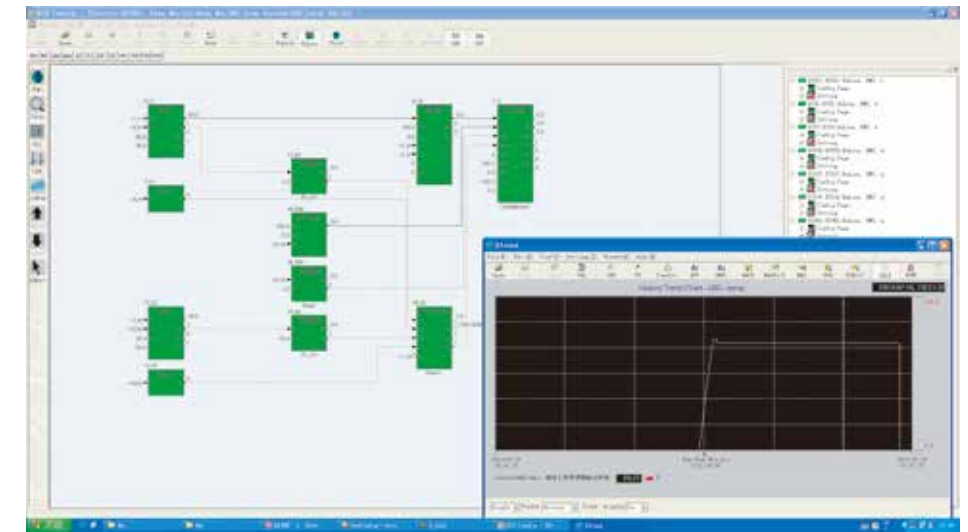

### 4.2.1 xHMI人机界面可视化图形组态软件

实时数据库接口 对实时数据库进行管理。

(1) 方便灵活的系统配置

(2) 丰富的图像生成

(3) 生动美观的图标显示

► 浏览器方式显示画面

► 视频信号监控显示画面

► 生产过程显示画面（例1）

► 生产过程显示画面（例2）

(4) 强大的在线自检诊断工具

4.2.2 xCU控制策略图形组态软件

XDC800 xCU  
XDC800 × 00CŞÄ

(5) 灵活多样的报表数据收集与显示