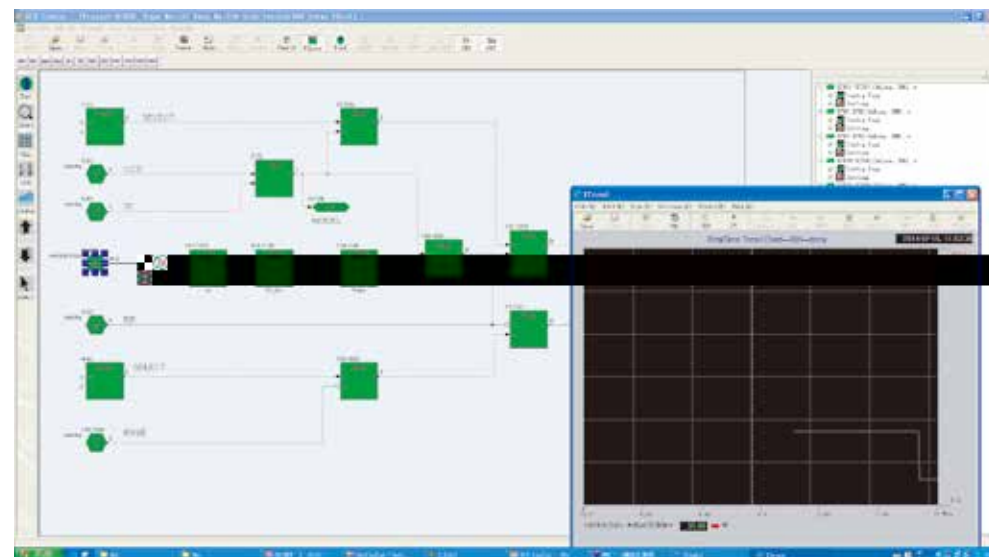

5.1 %软件系统特点

... i CAN

i CAN

i CAN

I NDC F 9 DC

- ➤
- ➤
- ➤
- ➤
- ➤
- ➤