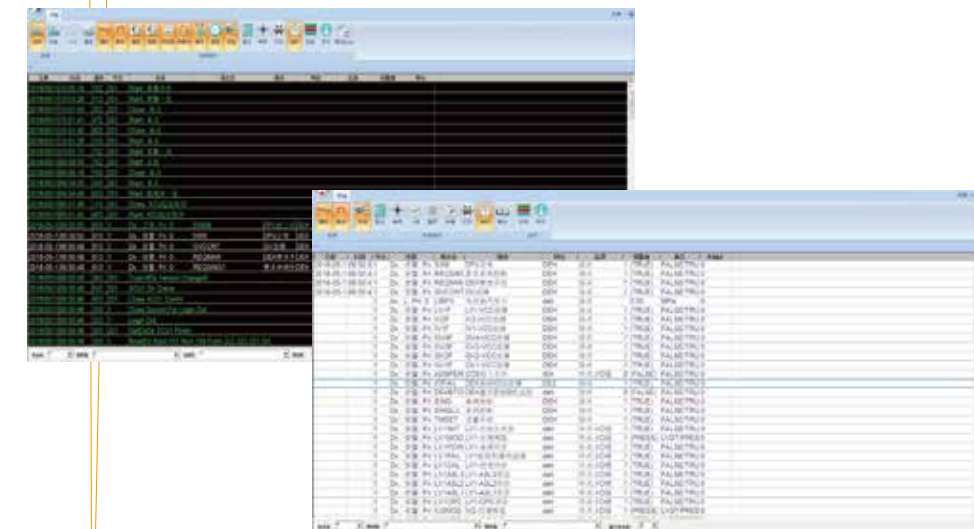

■ 逻辑组态

- ▶
- ▶
- ▶

■ 自检程序

- ▶

■ 态点目录监视器

- ▶
- ▶
- ▶