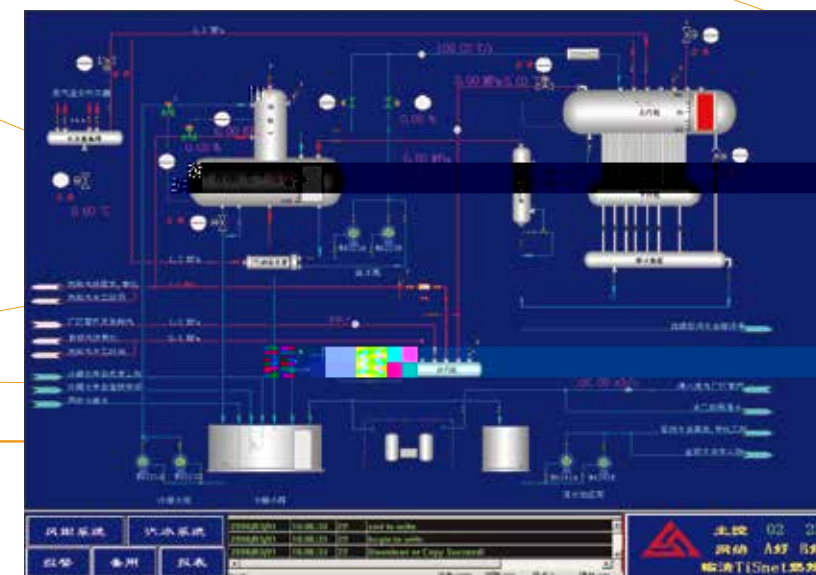

### 4.2.1 xHMI人机界面可视化图形组态软件

实时数据库接口 对实时数据库进行管理。

(1) 方便灵活的系统配置

(2) 丰富的图像生成

(3) 生动美观的图标显示

► 浏览器方式显示画面

► 视频信号监控显示画面

► 生产过程显示画面（例1）

► 生产过程显示画面（例2）

(4) 强大的在线自检诊断工具

4.2.2 xCU控制策略图形组态软件

XDC800 xCU  
XDC800 × 00CŞÄ

(5) 灵活多样的报表数据收集与显示