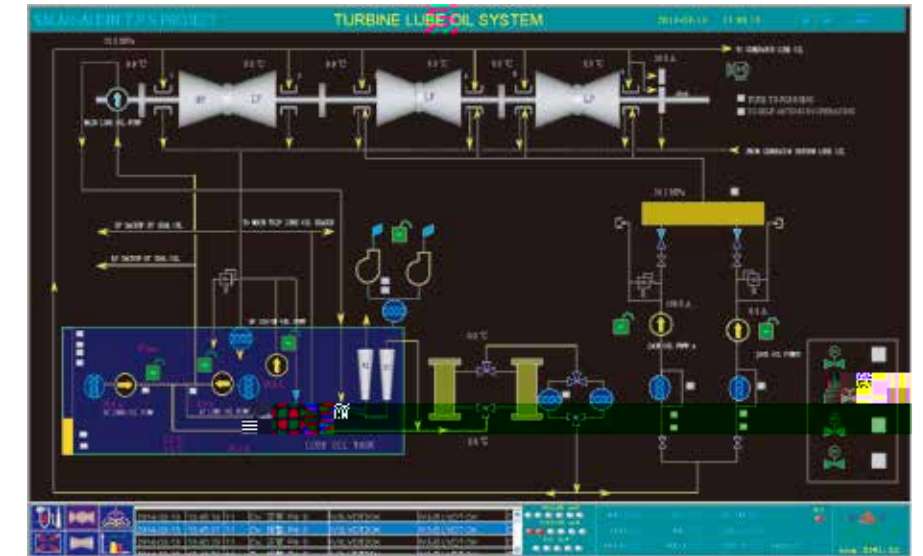

### 4.2.1 xHMI人机界面可视化图形组态软件

实时数据库接口 对实时数据库进行管理。

(1) 方便灵活的系统配置

(2) 丰富的图像生成

(3) 生动美观的图标显示

► 浏览器方式显示画面

► 视频信号监控显示画面

► 生产过程显示画面（例1）

► 生产过程显示画面（例2）

(4) 强大的在线自检诊断工具

4.2.2 xCU控制策略图形组态软件

XDC800 xCU  
XDC800 × 00CŞÄ

(5) 灵活多样的报表数据收集与显示