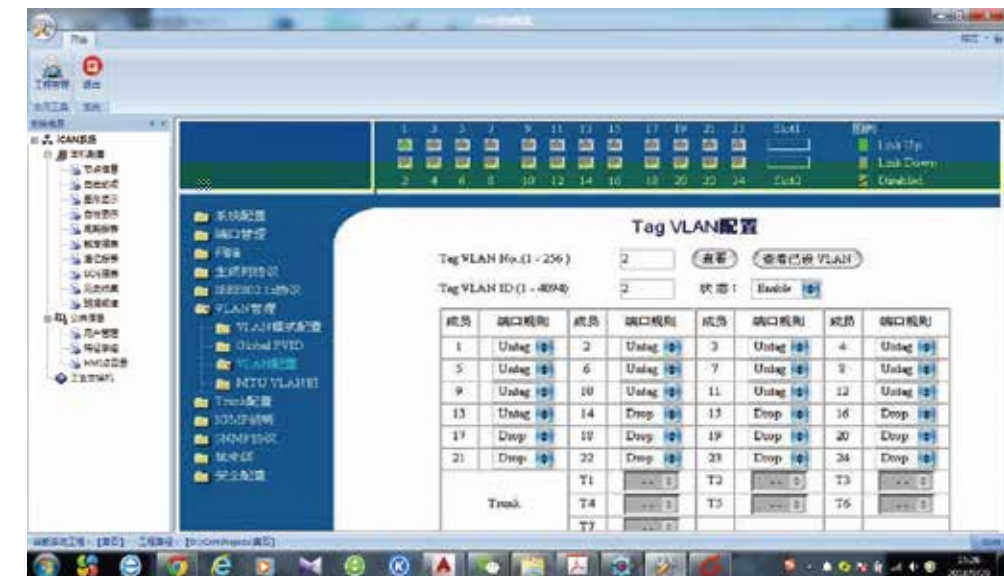

## 5.2 软件系统组成

### 5.2.1 xHMI可视化人机界面组态软件包

### ■ 主控界面

- 
- 
- 

### ■ 系统配置信息

- 
- 

■ 逻辑组态

- ▶
- ▶
- ▶

■ 自检程序

- ▶

■ 态点目录监视器

- ▶
- ▶
- ▶