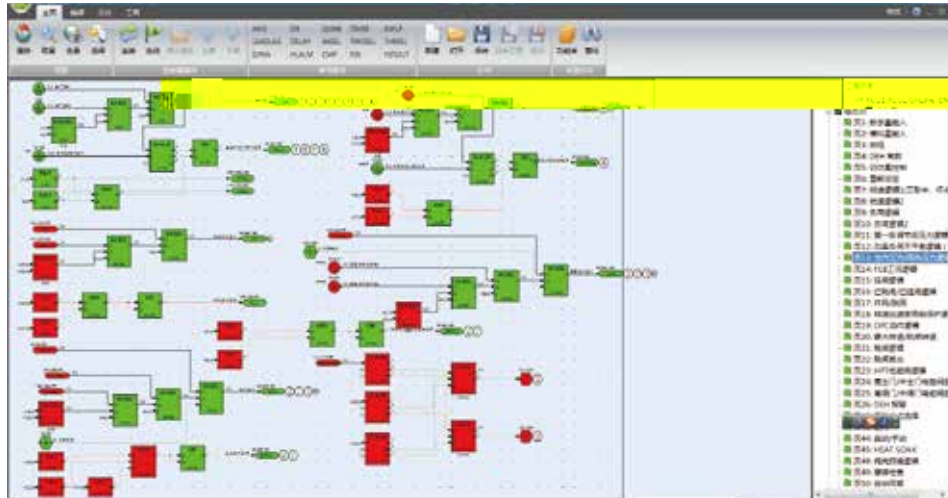

## 5.2 软件系统组成

### 5.2.1 xHMI可视化人机界面组态软件包

### ■ 主控界面

- 
- 
- 

### ■ 系统配置信息

- 
- 

■ 逻辑组态

- ▶
- ▶
- ▶

■ 自检程序

- ▶

■ 态点目录监视器

- ▶
- ▶
- ▶