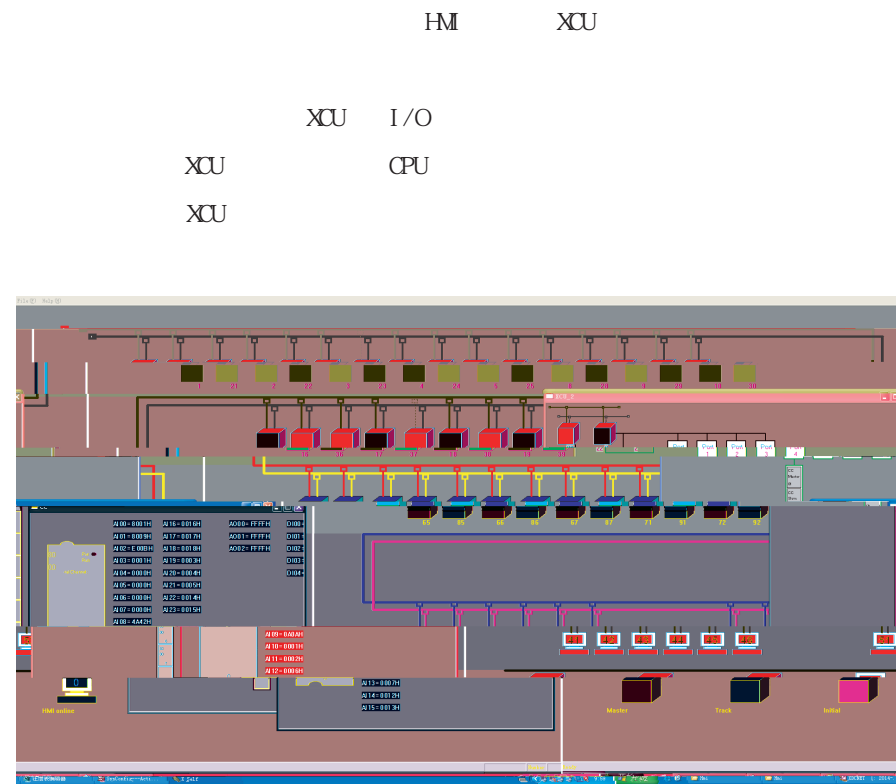

### 4.2.1 xHMI人机界面可视化图形组态软件

实时数据库接口 对实时数据库进行管理。

(1) 方便灵活的系统配置

(2) 丰富的图像生成

(3) 生动美观的图标显示

► 浏览器方式显示画面

► 视频信号监控显示画面

► 生产过程显示画面（例1）

► 生产过程显示画面（例2）

(4) 强大的在线自检诊断工具

4.2.2 xCU控制策略图形组态软件

XDC800 xCU  
XDC800 × 00CŞÄ

(5) 灵活多样的报表数据收集与显示